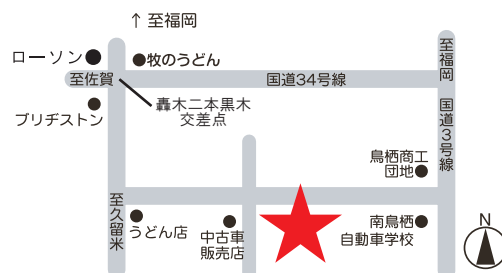

■モトシマ鳥栖営業所

〒841-0047
鳥栖市今泉町大字六枝 2465 番地
☎ 0942-83-2465
Fax 0942-83-5584

《取扱い業務》

- ■車検・点検・整備（あんしん車検）
- ■ボルボトラックフルディーラー
- ■カーリース