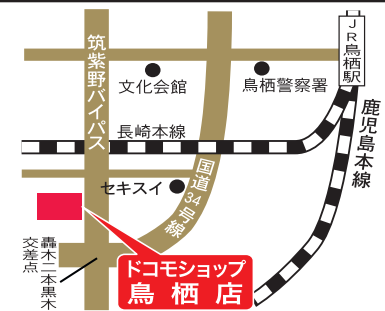

■ドコモショップ鳥栖店

〒841-0061

鳥栖市轟木町 1803-10

☎0942-83-5889

📞 0120-101-565