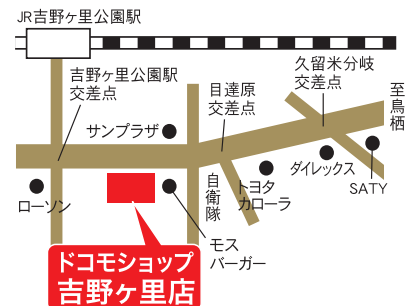

■ドコモショップ吉野ヶ里店

〒842-0031

神埼郡吉野ヶ里町大字吉田 779-1

☎0952-55-8077

📞 0120-800-377