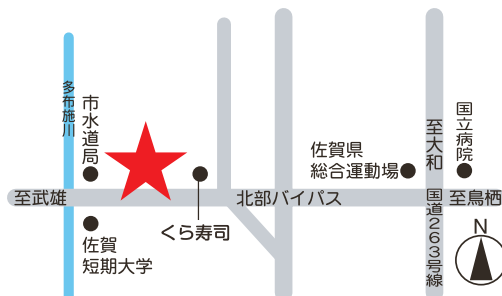

■モトシマ北部営業所

〒849-0926
佐賀市若宮 3 丁目 172 番地 2
☎ 0952-31-5121
Fax 0952-31-5123

《取扱い業務》

- ■車検・点検・整備（ホリデー車検）