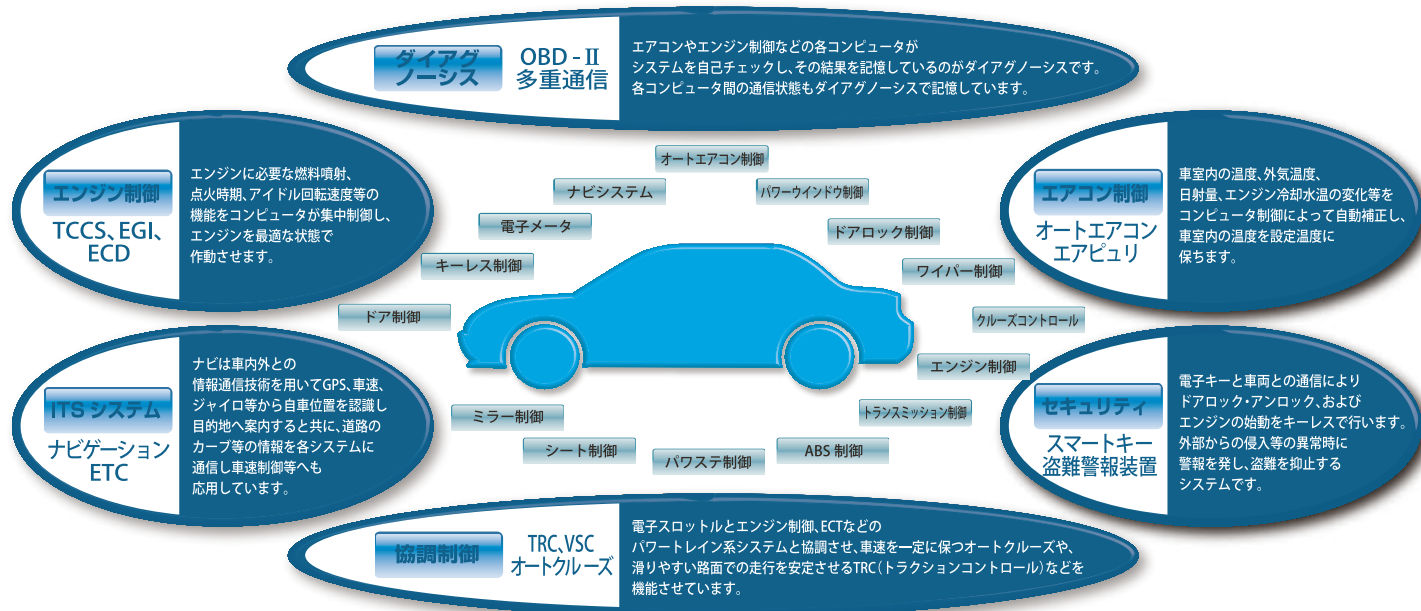

平成 21 年 2 月 ISO14001 認証取得

平成 21 年 8 月 レッカー部を東営業所へ移設

平成 22 年 10 月 北部営業所にデンソー・ダイアグステーション開設

平成 23 年 1 月 佐賀市鍋島町にデンソー部開設

平成 23 年 12 月 デンソー部を佐賀市若宮町へ移転

平成 25 年 3 月 佐賀市本庄町、旧店舗隣りにドコモショップ佐賀南店新築移転

平成 26 年 4 月 本社工場を拡張

平成 26 年 5 月 兵庫営業所と東営業所を統合

平成 26 年 9 月 立会い車検「モトシマあんしん車検」サービス開始

# モトシマ デンソーダイアグステーション OPEN

高度電子技術化が急進するクルマの製品・技術

**ハイブリッド車の点検・整備は(株)モトシマへお任せください。**

(株)デンソーハイブリッド車技術認定店

(株)デンソーの専門技術教育を受けた「デンソーダイアグマイスター」が、高度なシステム製品の診断と修理を行います。