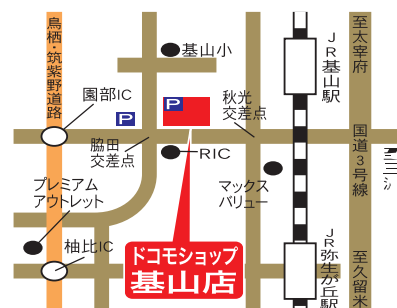

■ドコモショップ基山店

〒841-0204

三養基郡基山町大字宮浦 982-8

☎0942-81-7588

📞 0120-250-565